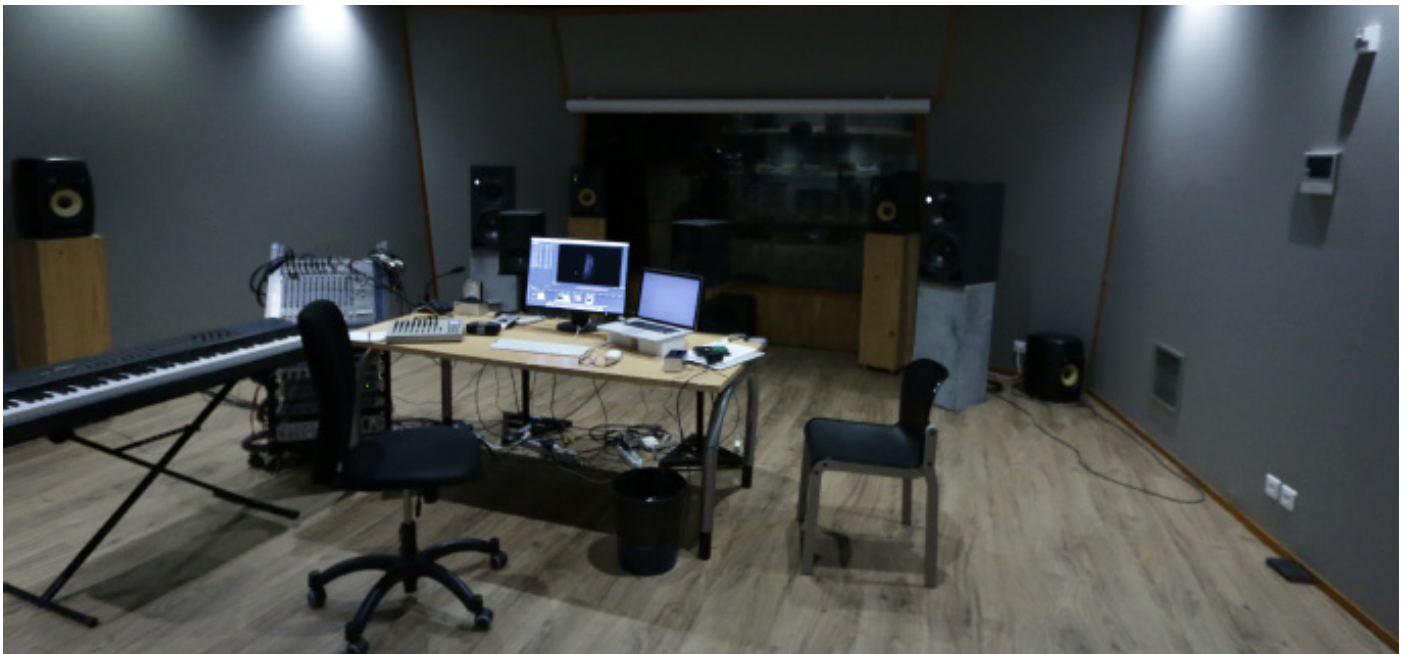

FICHE TECHNIQUE

mise à jour octobre 2019

CONTACTS

régie générale

Matthieu Guillin

06 72 33 34 73

m.guillin@studio-eole.com

administration

Lisa Trouilhet

09 54 88 81 72

eole@studio-eole.com