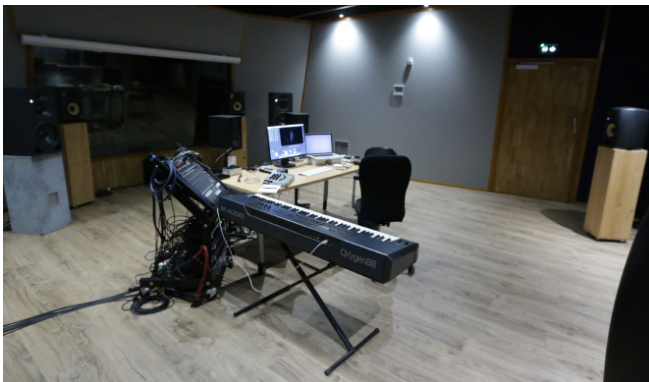

Fiche technique plateau :

espace de 56 m²

Possibilité d'installer :

- Enceintes : 8 Genelec 1029A, 4 Meyer Sound UPM 1, Sub RCF Art serie 705 AS
- Console Midas Venice 32
- Tapis de danse

Microphonie :

- 1 Holophone H-3D
- 6 Neumann KM 184
- 1 Neumann TLM 103
- 1 Neumann KMS 104
- 2 Shure beta 52
- 3 Shure SM58
- 7 AKG 411pp
- 2 DPA 4061
- 2 DPA 4088
- 4 DPA 4099
- 1 Sennheiser E 904
- 1 Sennheiser E 902
- 1 Sennheiser E 905
- 1 Sennheiser E 608
- 2 Audio technica AT3528